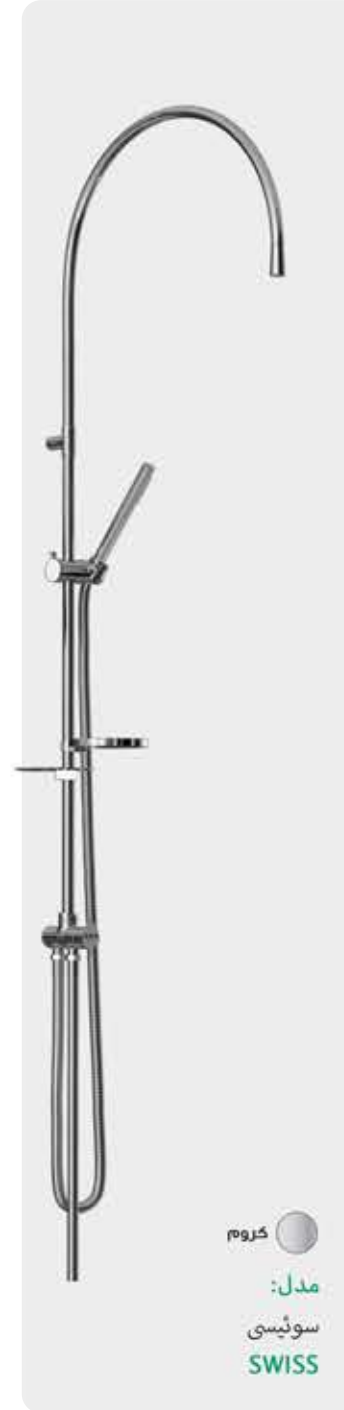

طلا براق

**مدل:**  
آلمانی  
GERMANY

طلا مات

**مدل:**  
آلمانی  
GERMANY

تمام شیری  
شیری / طلا براق

**مدل:**  
آلمانی  
GERMANY

**MAD** سری: ماد

**SWISS** سری: سوئیسی