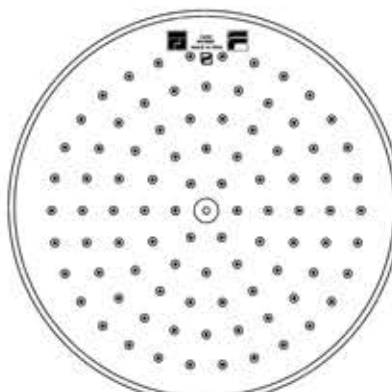

## سردوش های ثابت کاهنده مصرف آب

- قابلیت رسوب زدایی
- ترکیب آب و هوا
- صرفه جویی در مصرف آب
- فشار آب بالا
- پاک نمودن سریع و آسان

سردوش مربع با ترکیب آب و هوا  
سایز: ۲۲x۲۲ سانتی متر

22cm

22cm

علامت استاندارد ایران  
نشانه مرغوبیت کالا است  
۶۶۴۸۱۴۴۹۴ م

شماره ثبت طرح: ۱۰۵۱۸ ID:  
شماره ثبت اختراع: ۸۶۱۶۴

سردوش دایره با ترکیب آب و هوا  
سایز قطر: ۲۲ سانتی متر

22cm

علامت استاندارد ایران  
نشانه مرغوبیت کالا است  
۶۶۴۸۱۴۴۹۴ م

شماره ثبت طرح: ۱۳۴۸۰ ID:  
شماره ثبت اختراع: ۸۶۱۶۴