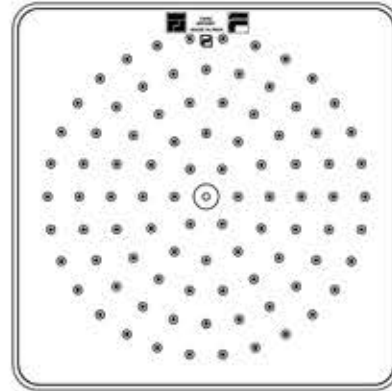

#### کارایی و عملکرد

سیستم ترکیب آب و هوا در سردوش های فریزشاور با استفاده از ترکیب نمودن آب و هوا، حتی زمانی که فشار آب کم است، جریان قوی یا قطره ای و یکنواخت آب را ایجاد می کند. قطرات آب با استفاده از این سیستم پر حجم، سبکتر و دلنشین تر از دوش جاری می شوند.

## سردوش های ثابت کاهنده مصرف آب

- قابلیت رسوب زدایی
- ترکیب آب و هوا
- صرفه جویی در مصرف آب
- فشار آب بالا
- پاک نمودن سریع و آسان

سردوش مربع با ترکیب آب و هوا  
سایز: ۲۲x۲۲ سانتی متر

22cm

22cm

علامت استاندارد ایران  
نشانه مرغوبیت کالا است  
۶۶۴۸۱۴۴۹۴ م

شماره ثبت طرح: ۱۰۵۱۸ ID:  
شماره ثبت اختراع: ۸۶۱۶۴

سردوش دایره با ترکیب آب و هوا  
سایز قطر: ۲۲ سانتی متر

22cm

علامت استاندارد ایران  
نشانه مرغوبیت کالا است  
۶۶۴۸۱۴۴۹۴ م

شماره ثبت طرح: ۱۳۴۸۰ ID:  
شماره ثبت اختراع: ۸۶۱۶۴